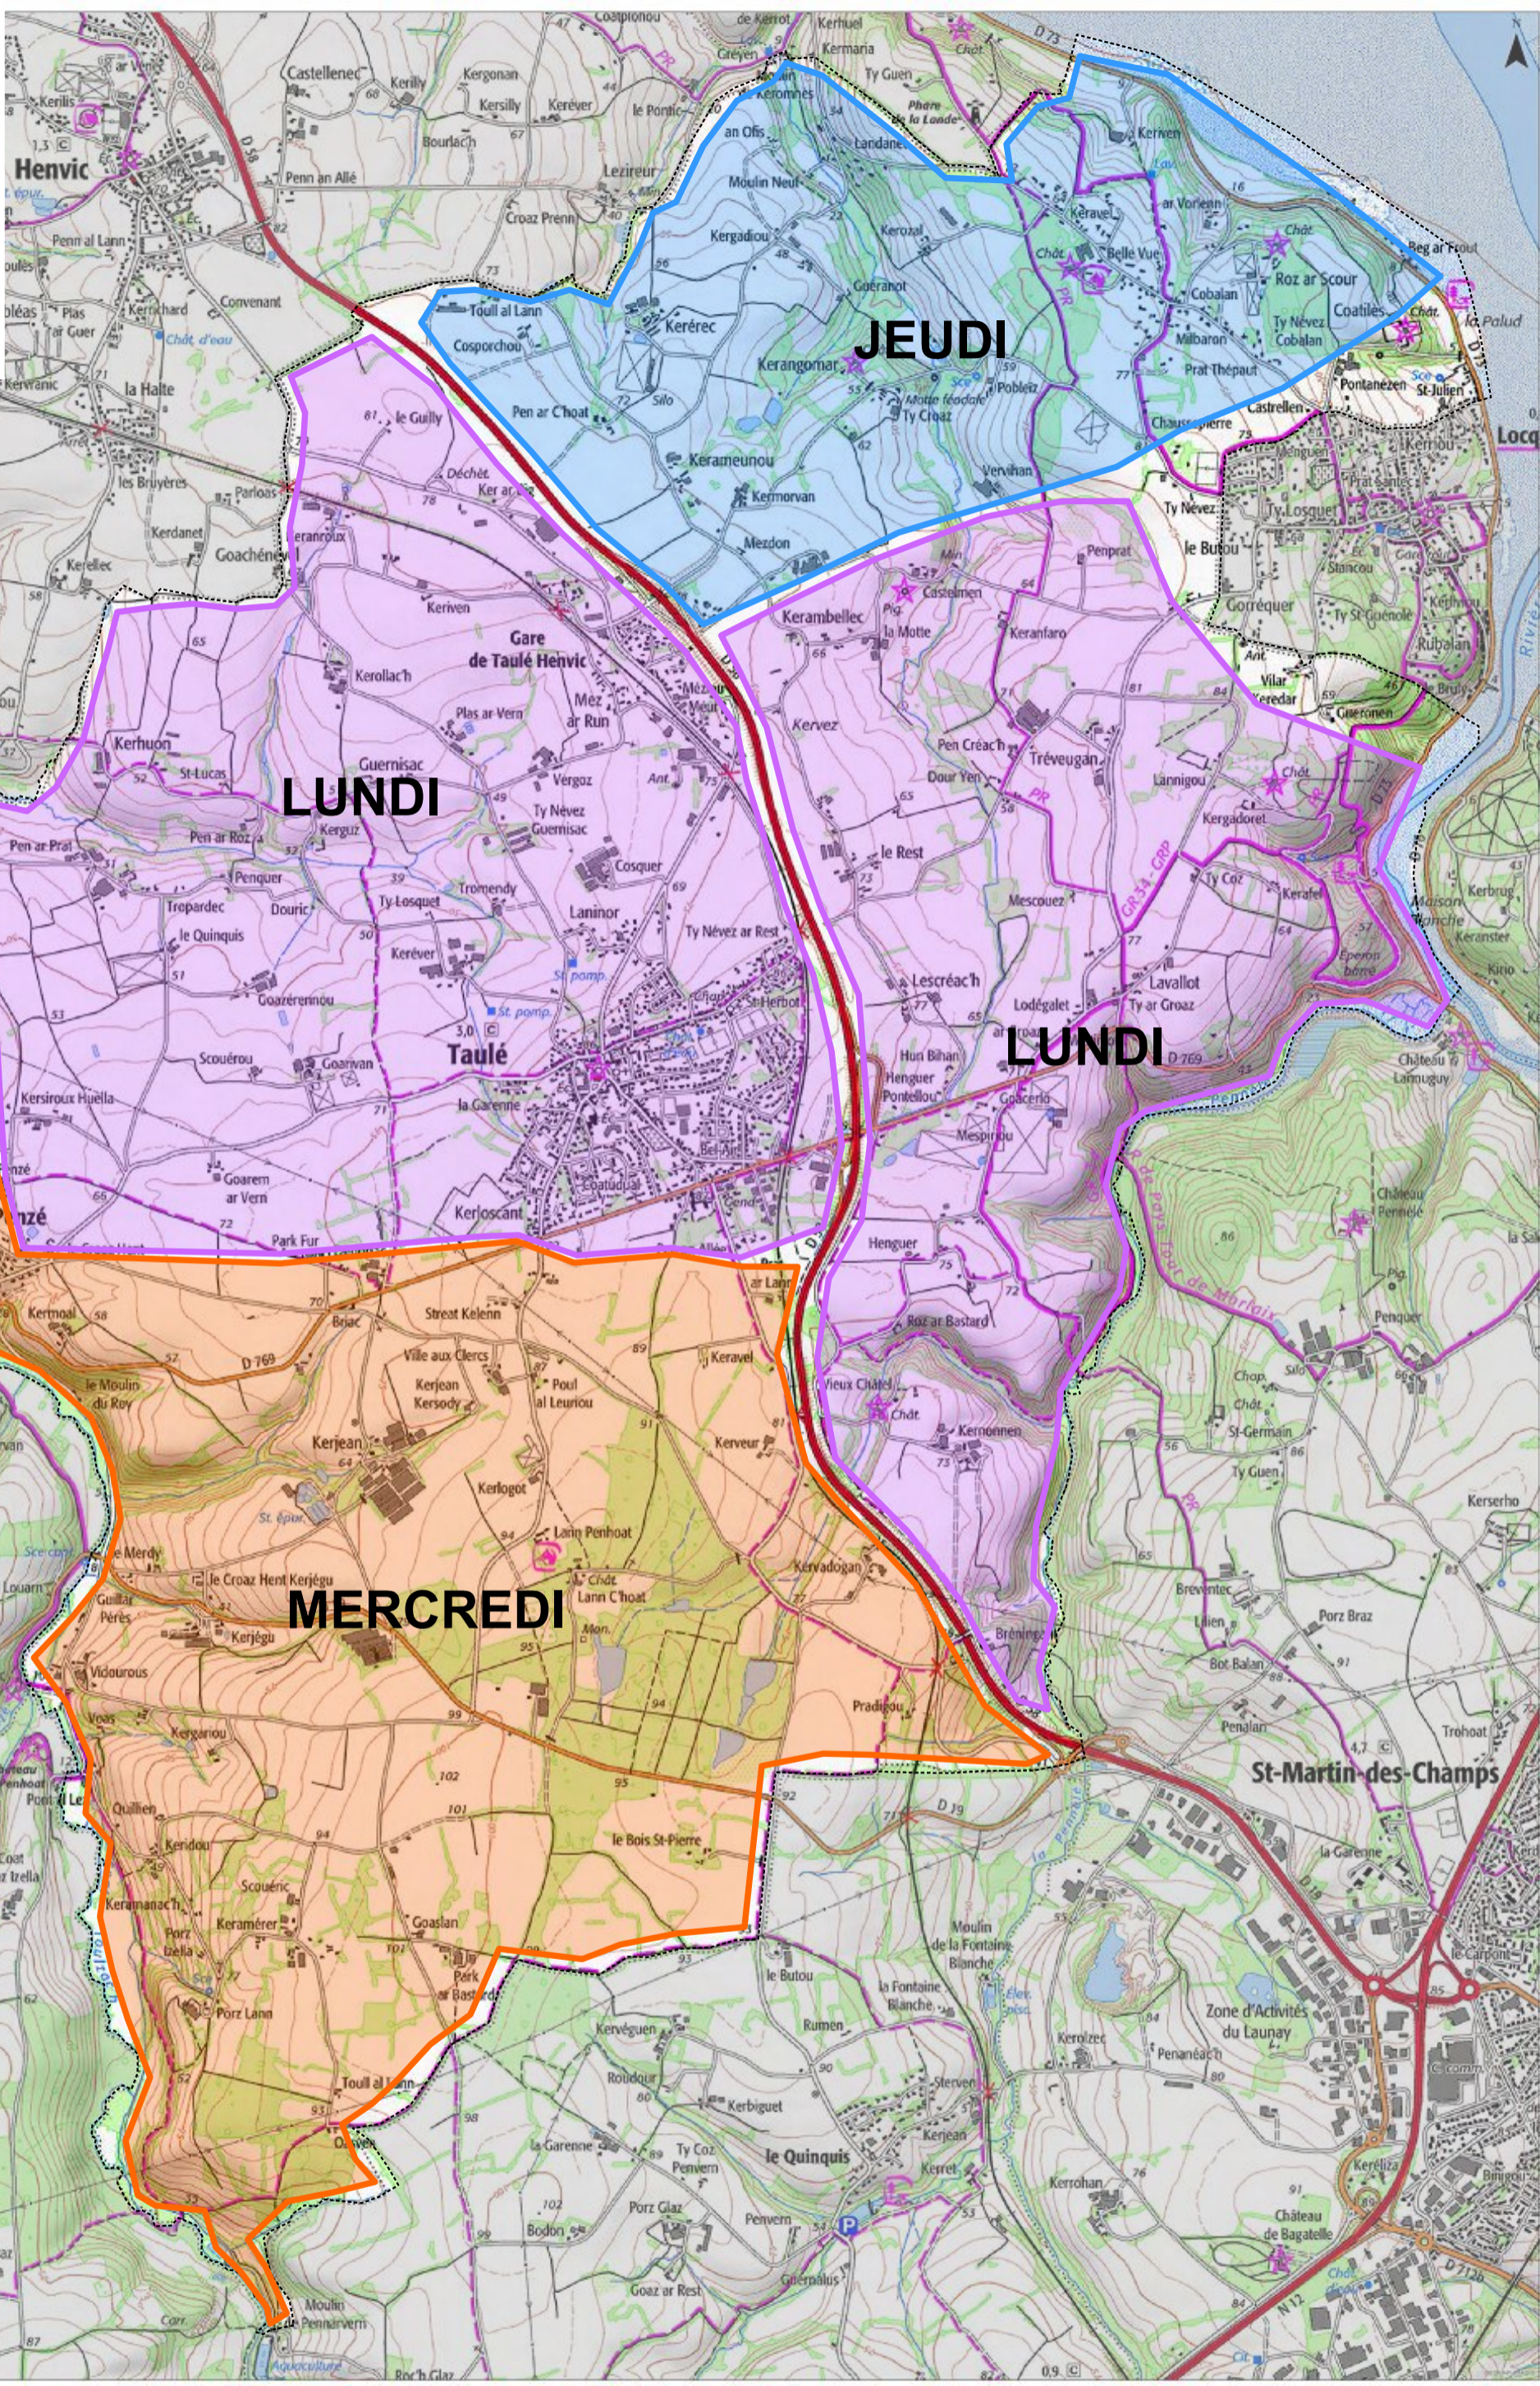

ORDURES MÉNAGÈRES

TAULÉ
 Jours de collecte des ordures ménagères
 Les alentours immédiats de Locquéolé sont desservis par les conteneurs enterrés
 MAJ : 12/03/2021