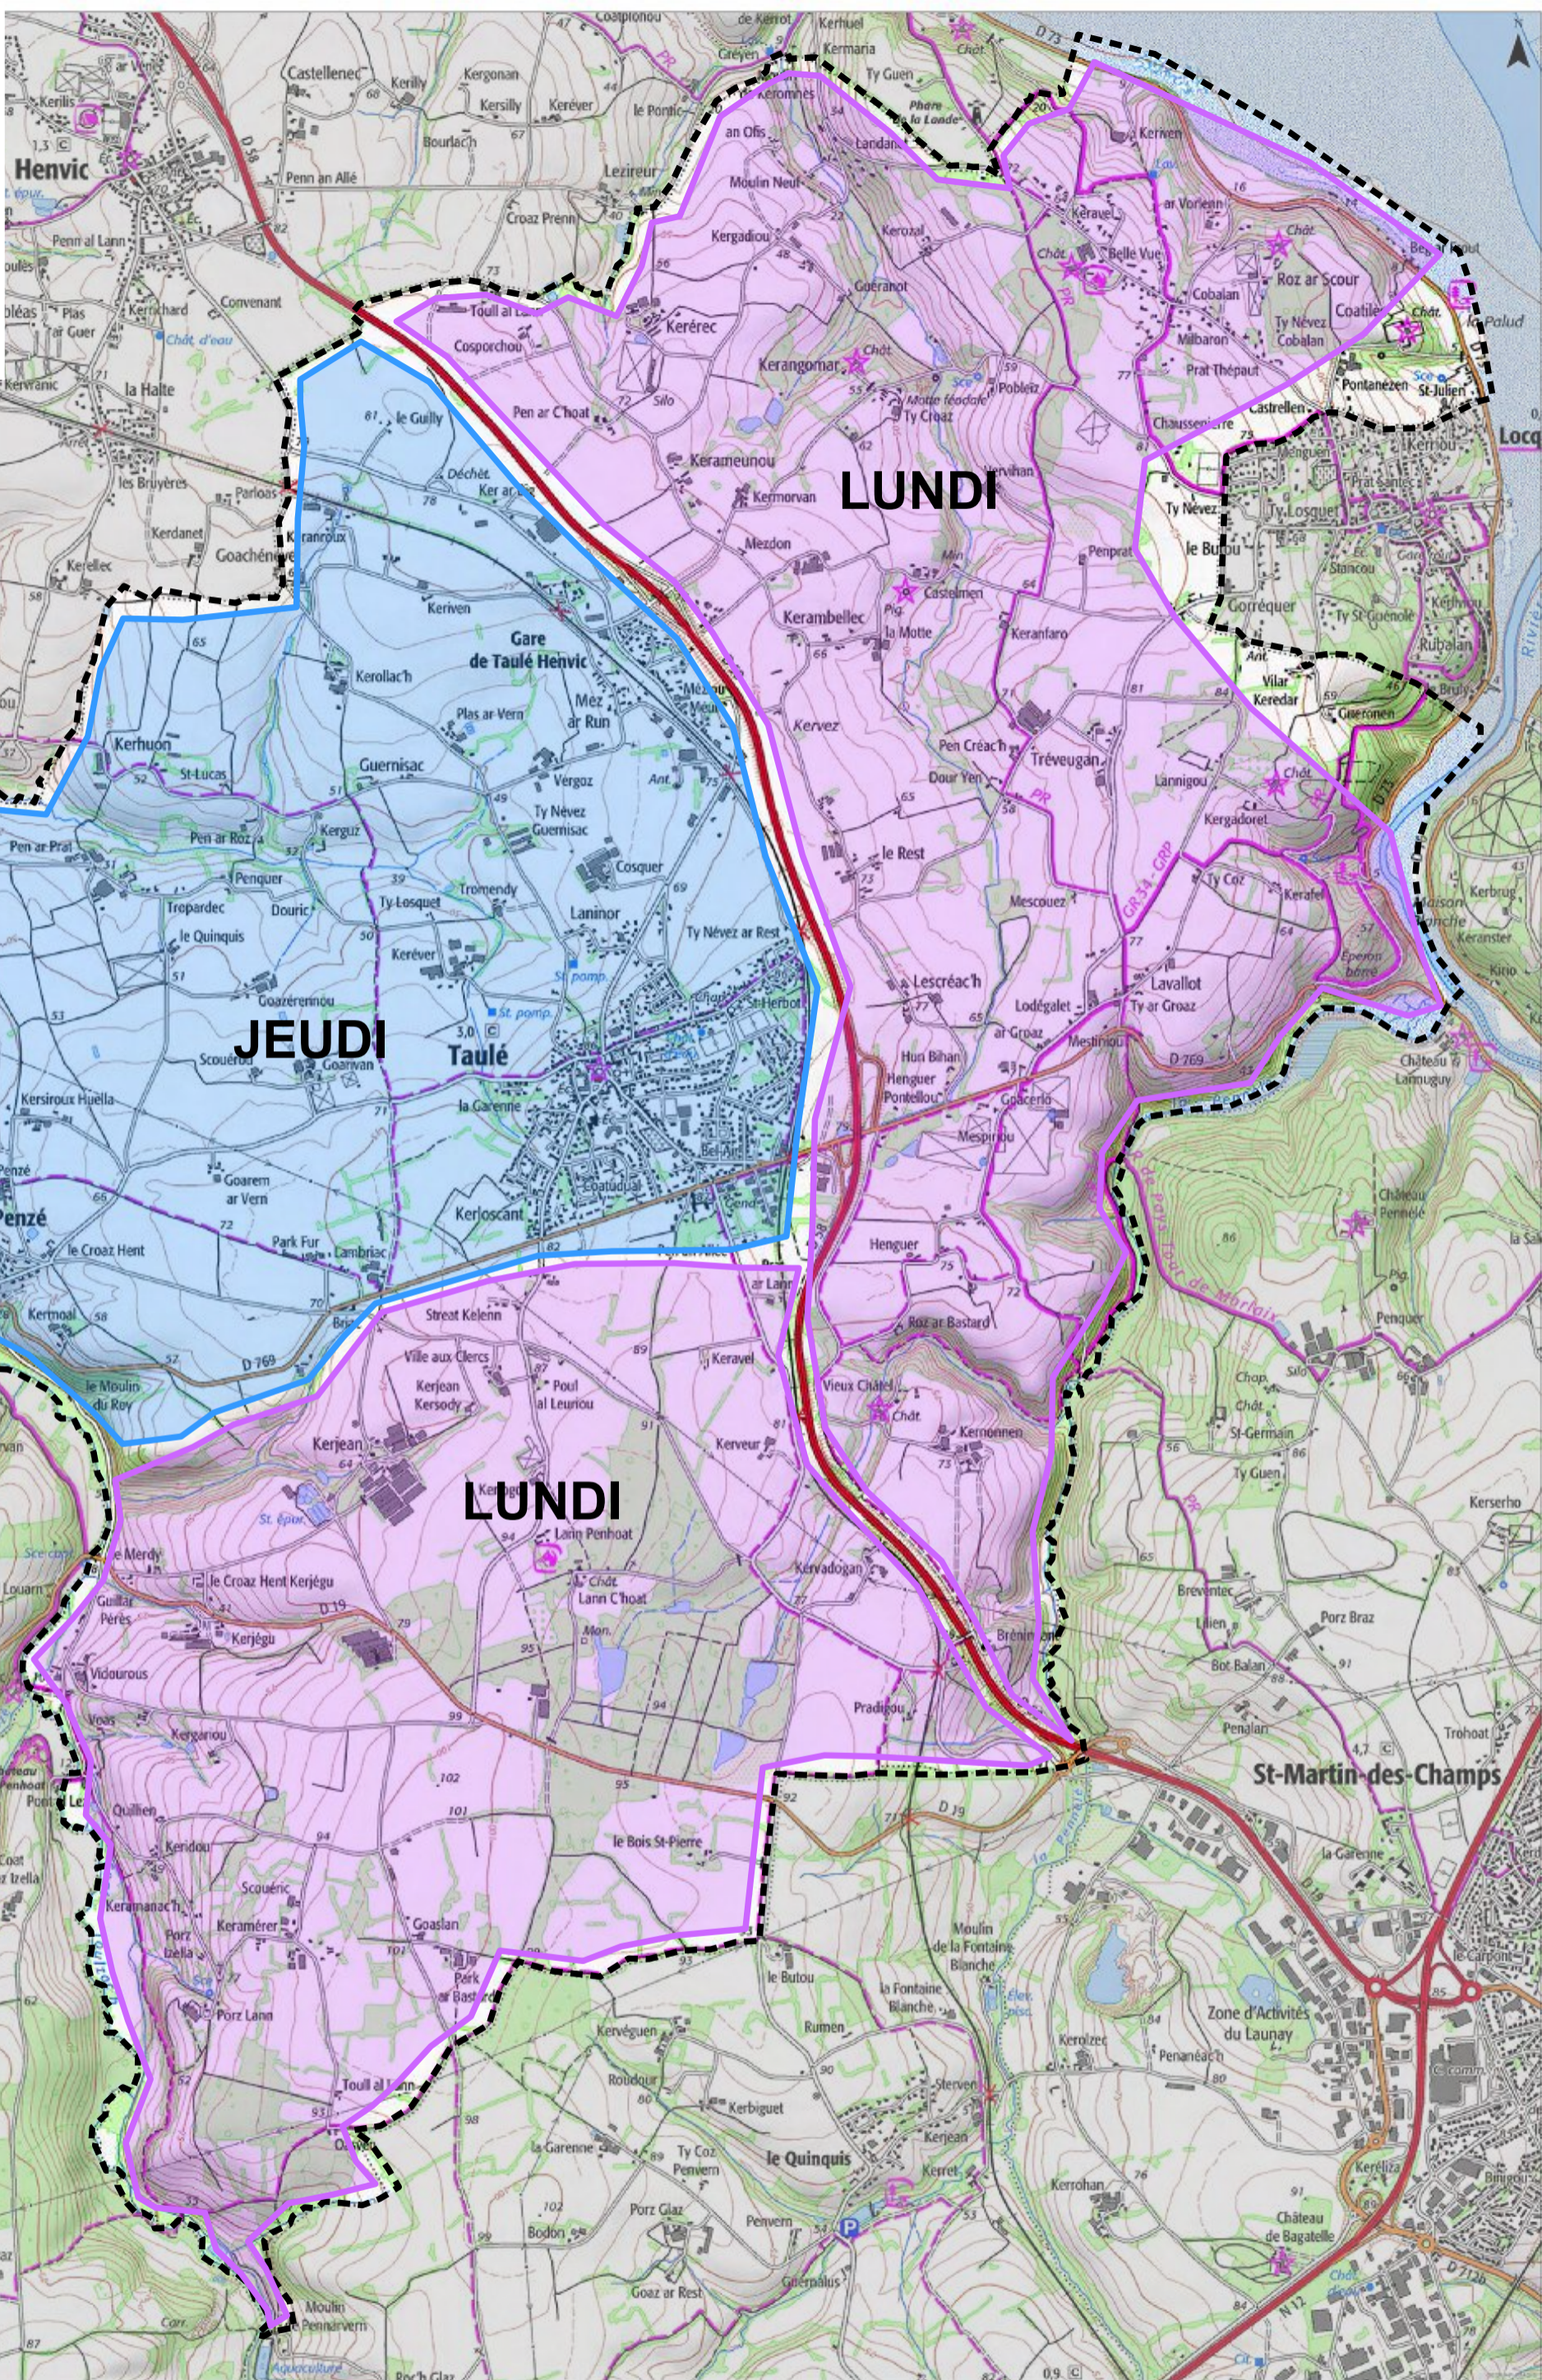

SACS JAUNES

TAULÉ

Jours de collecte des sacs jaunes

Les alentours immédiats de Locquéholé sont desservis par les conteneurs enterrés

MAJ : 12/03/2021

MORLAIX
communauté
440 487000